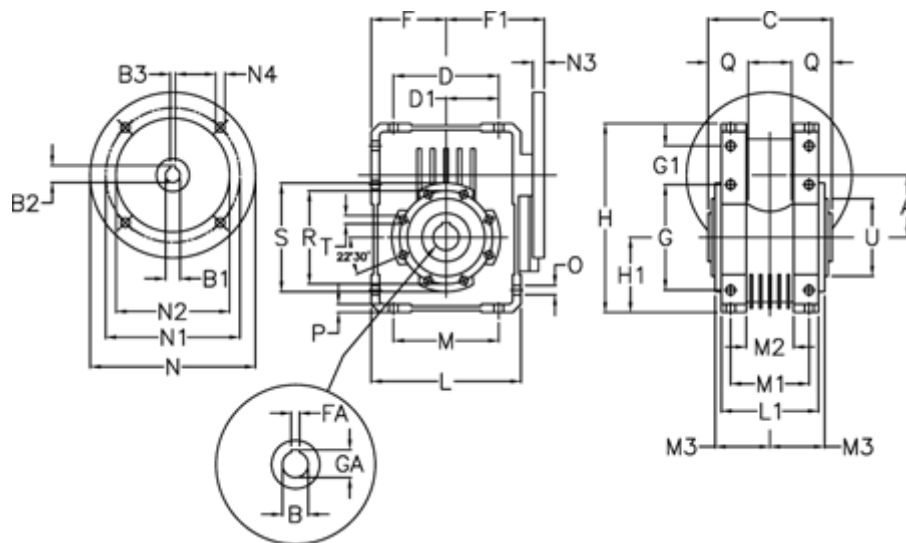

Article number: 392211004074636

Description: Worm Gear with Torque Limiter  
W110 L2-U-40-P112 B14

## Measures

A = 110.1	F = 125	L = 250	N2 = 110	T = M12x19
B = 42	F1 = 151	L1 = 143	N3 = 13	U = 130
B1 E7 = 28	FA = 12	M = 184	N4 = 9	
B2 = 31.3	G = 184	M1 = 115	O = 14	
B3 H9 = 8	G1 = 58	M2 = 69	P = 14	
C = 155	GA = 45.3	M3 = 73	Q = 45	
D = 174	H = 308	N = 160	R = 165	
D1 = 82	H1 = 125	N1 = 130	S = 200	